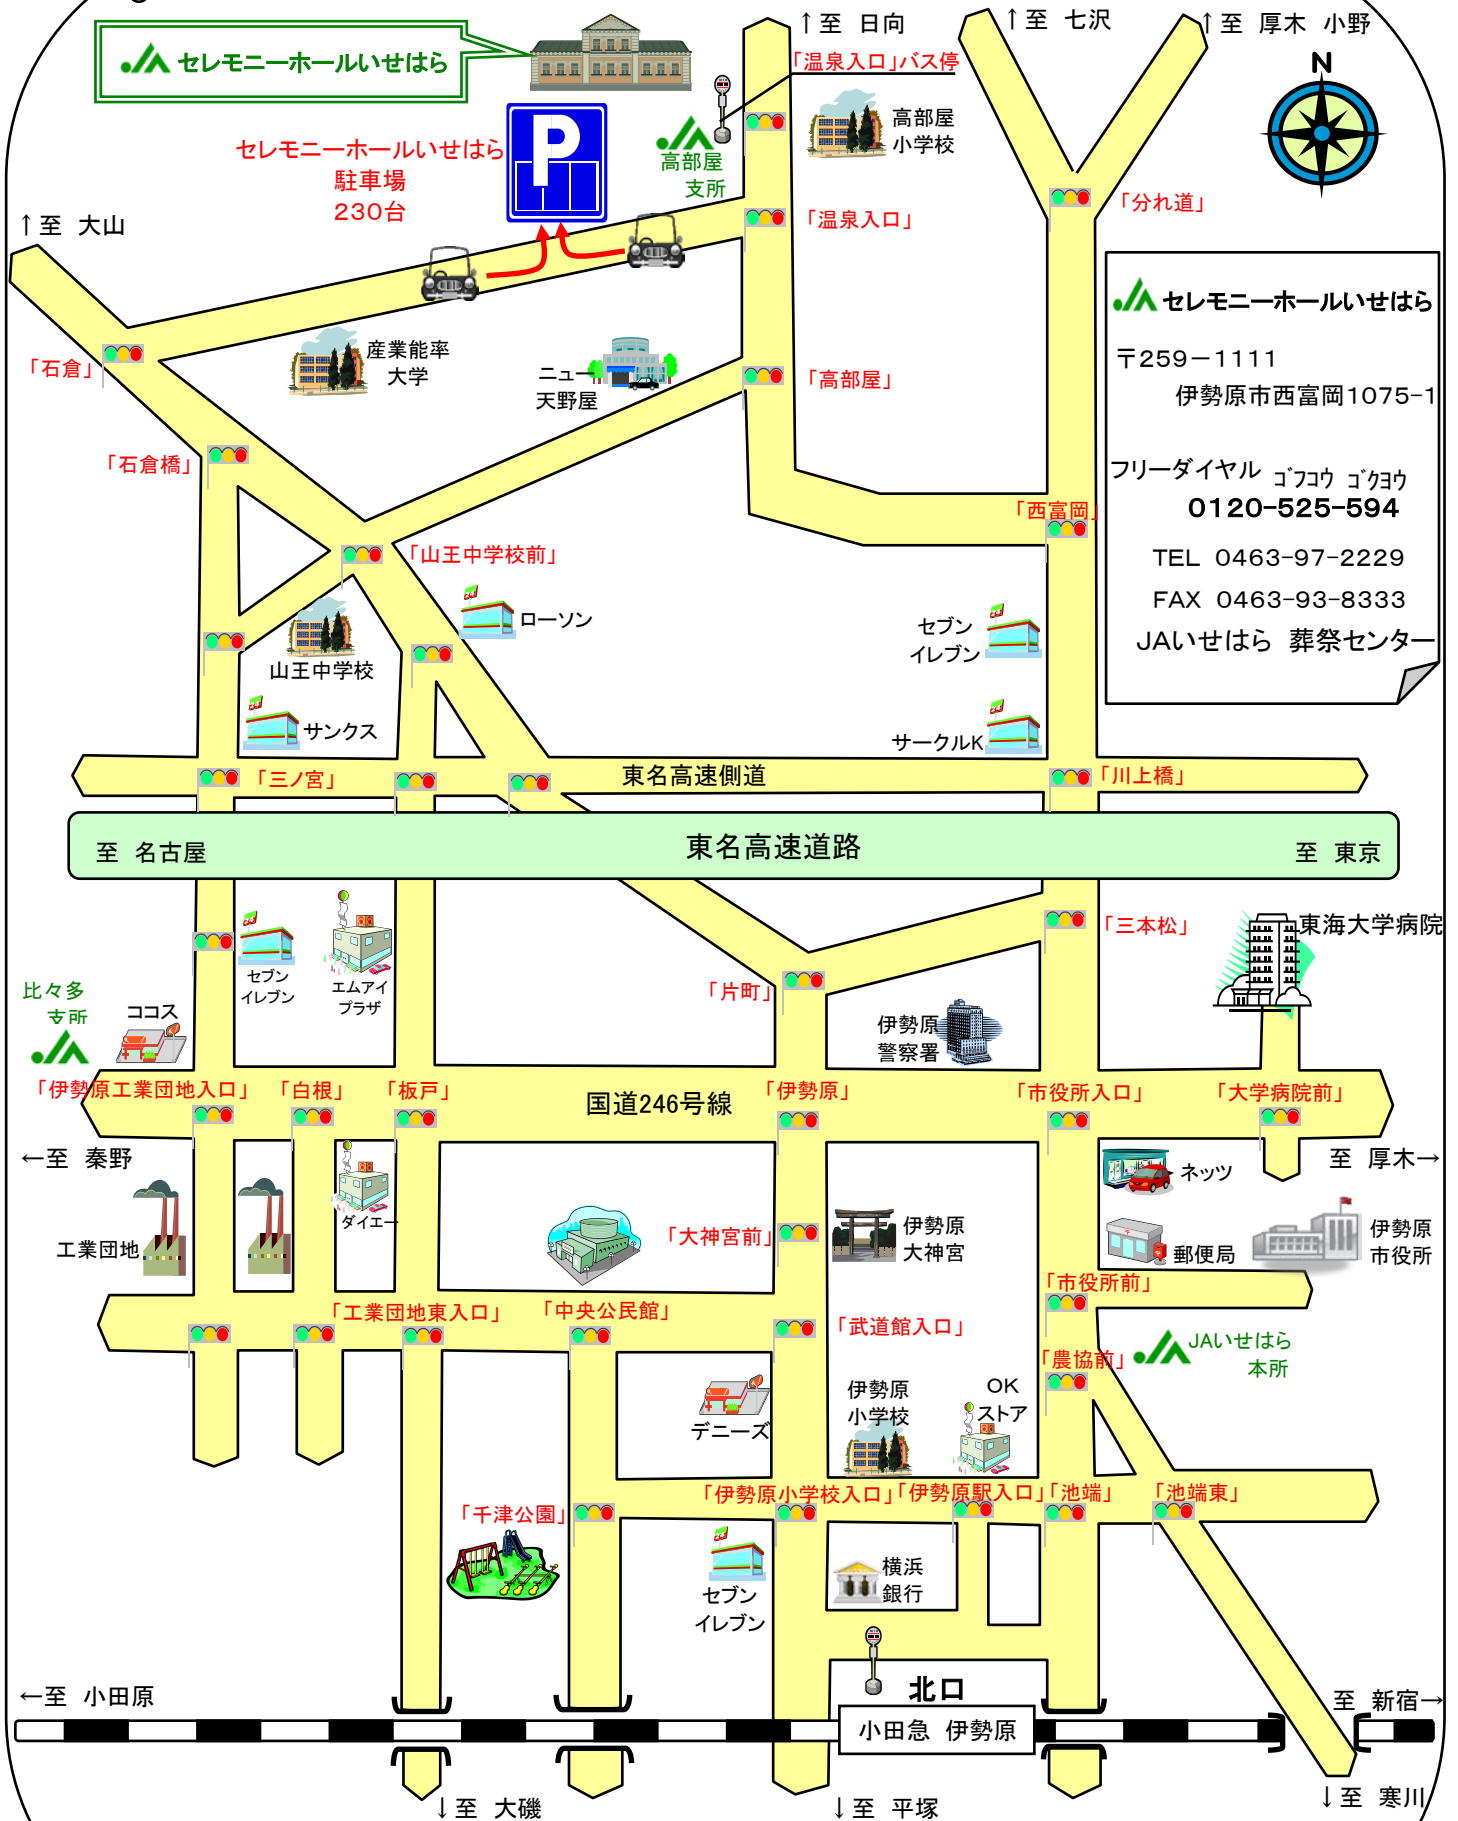

# セレモニーホールいせはら 案内図

**電車・バスをご利用の方** 小田急線伊勢原駅下車 伊勢原駅北口  
「3」番バス停「日向薬師行」約15分 「温泉入口」バス停下車 徒歩1分