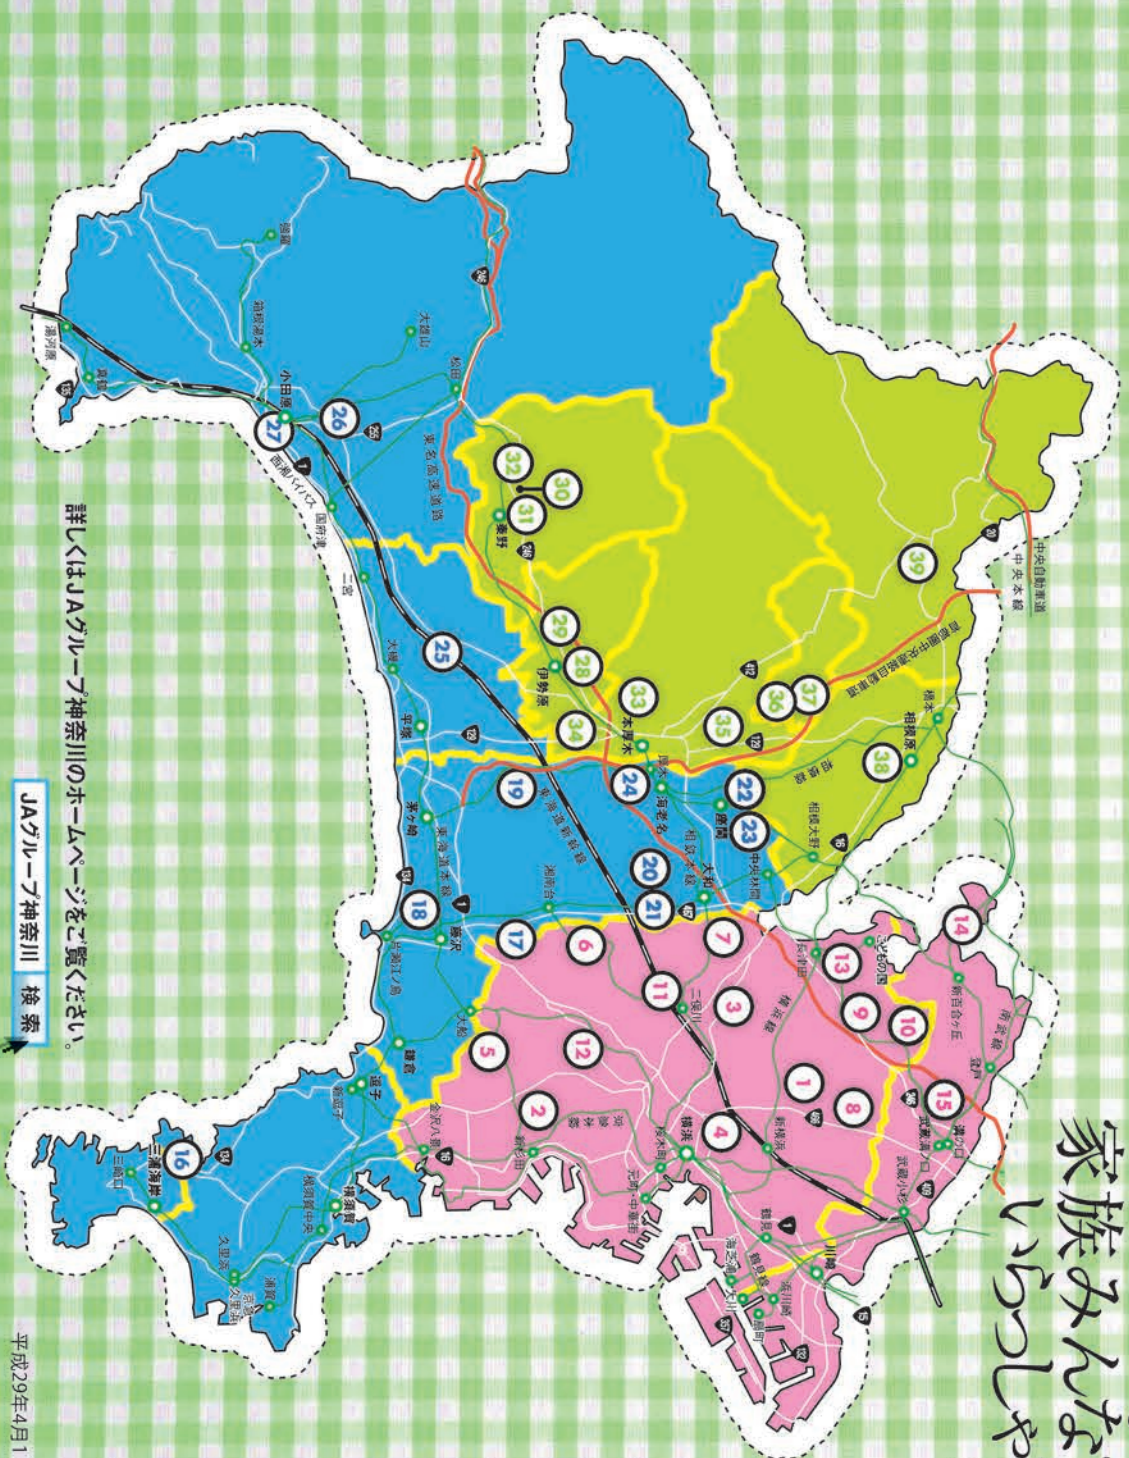

FREE ご自由にお持ちください

JA農産物直売所マップ

まるごと

神奈川県

いただきます

©みんなのよい食プロジェクト

かながわには

JAの直売所がいっぱい

農産物
JA直売所
MAP

家族みんなで
いらしゃいませ!!

詳しくはJAグループ神奈川のホームページをご覧ください。

JAグループ神奈川 検索