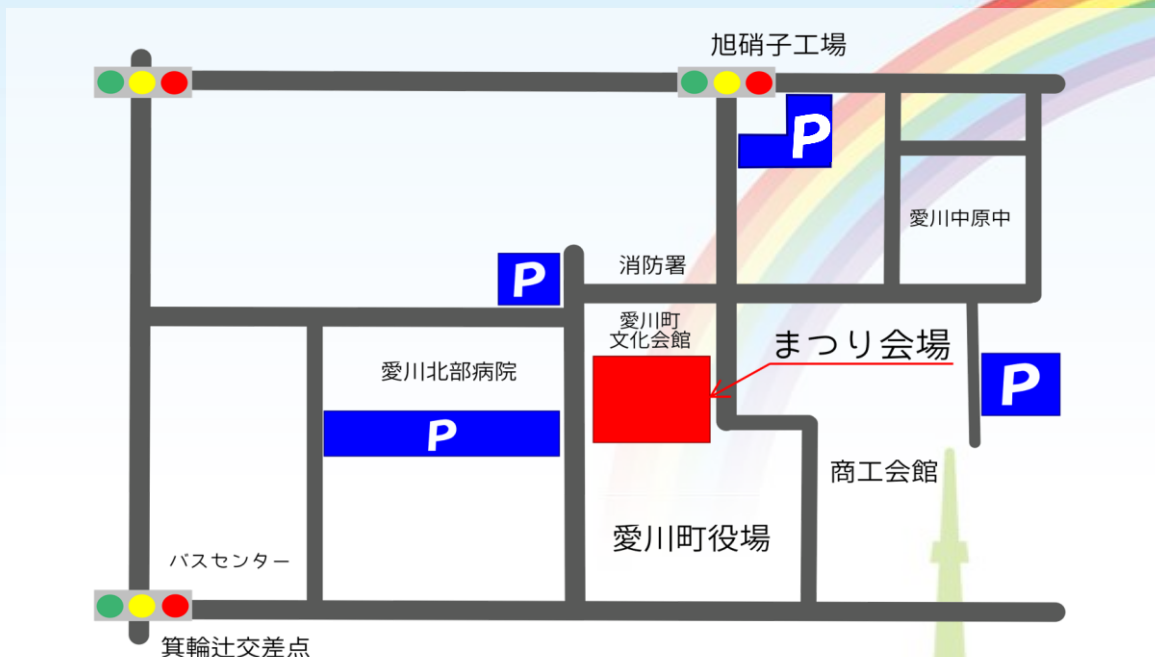

ふれあいJAまつり タイムスケジュール 9:30 ~ 15:00

催物名	時間
ステージコーナー♪	
松ぼっくり子供会	10:00 ~
愛川高等学校吹奏楽部	11:00 ~
愛川キッズビクス	13:00 ~
大抽選会	14:00 ~
模擬店・農産物等の販売・相談コーナー・人気キャラクターふわふわなど 9:30 ~ 15:00 (又は売り切れまで)	
無料配布 (数量限定)	
[中津地区ブース] 中華スープ	12:00 ~ 売り切れまで
[高峰地区ブース] 肉うどん	12:00 ~ 売り切れまで
[愛川地区ブース] 豚汁	12:00 ~ 売り切れまで

農業機械の展示予約 自動車の展示販売 生活購買品等の販売 太陽光発電・エコキュート
ガス機器・オイル・ケミカル用品の販売

参加メーカー：(株)アクロ技研・(株)愛川スズキ販売・カナケイ産業(株)・(株)ミキ ※順不同

(注)イベントの内容は予告なく変更する場合があります。予めご了承ください。

駐車場ののご案内 ※駐車場に限りがありますので乗り合わせ又は公共交通機関をご利用ください。

第34回愛川町ふるさとまつり

10/20 文化展 囲碁大会など 21 其他さまざま催し 生産品などの即売など