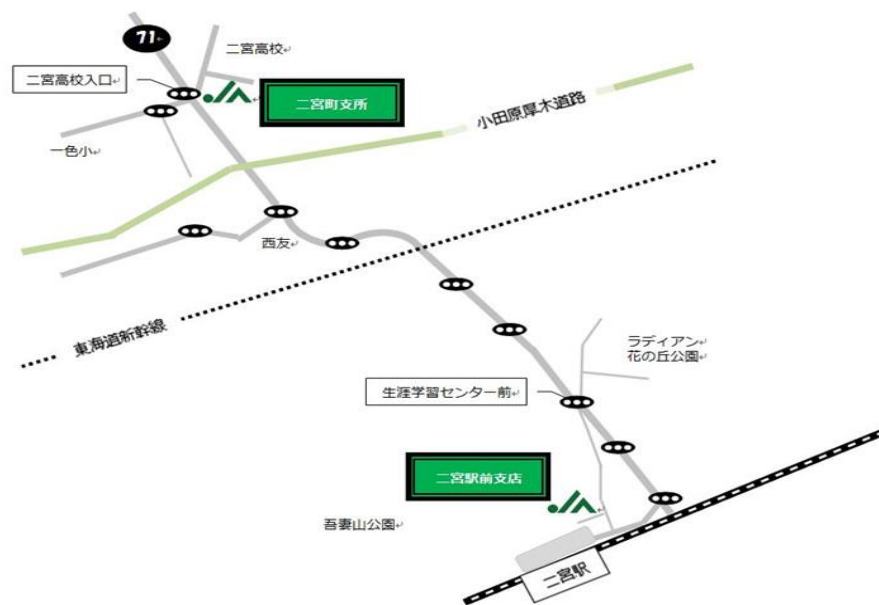

平成 29 年 1 月 吉日

二宮駅前支店 店舗統廃合について（お知らせ）

このたび当組合では、組合員・利用者の皆様から一層信頼されるよう、サービスの向上と経営基盤の強化を図るため、平成 29 年 3 月 10 日（金）を以って二宮駅前支店のすべての業務を終了・廃止し、平成 29 年 3 月 13 日（月）より、二宮町支所を拠点とした両地区が一体となった協同活動・組織対応・事業活動を展開させていただくこととなりました。

つきましては、お客様にご利用いただいております二宮駅前支店の事業の全てを「二宮町支所」に移管させていただきます。誠に勝手ながら、ご利用の皆様には大変ご迷惑をお掛けいたしますが、何卒ご了承くださいませようお願い申し上げます。

ご利用の皆様には永年にわたり二宮駅前支店をご愛顧いただき、改めて感謝申し上げます。今後も、これまで以上に皆様の信頼と期待に応えられるよう、役職員一同鋭意努力してまいりますので、何卒変わらぬお引き立てを賜りますようお願い申し上げます。

敬 具

※ 二宮駅前支店は、平成 29 年 3 月 10 日（金）午後 3 時 30 分を以って窓口・ATM業務を終了いたします。なお、店舗統廃合後も ATM業務は引き続き稼働してまいります。

※ 二宮駅前支店のお取引は、平成 29 年 3 月 13 日（月）からすべて「二宮町支所」でお取り扱いさせていただきます。