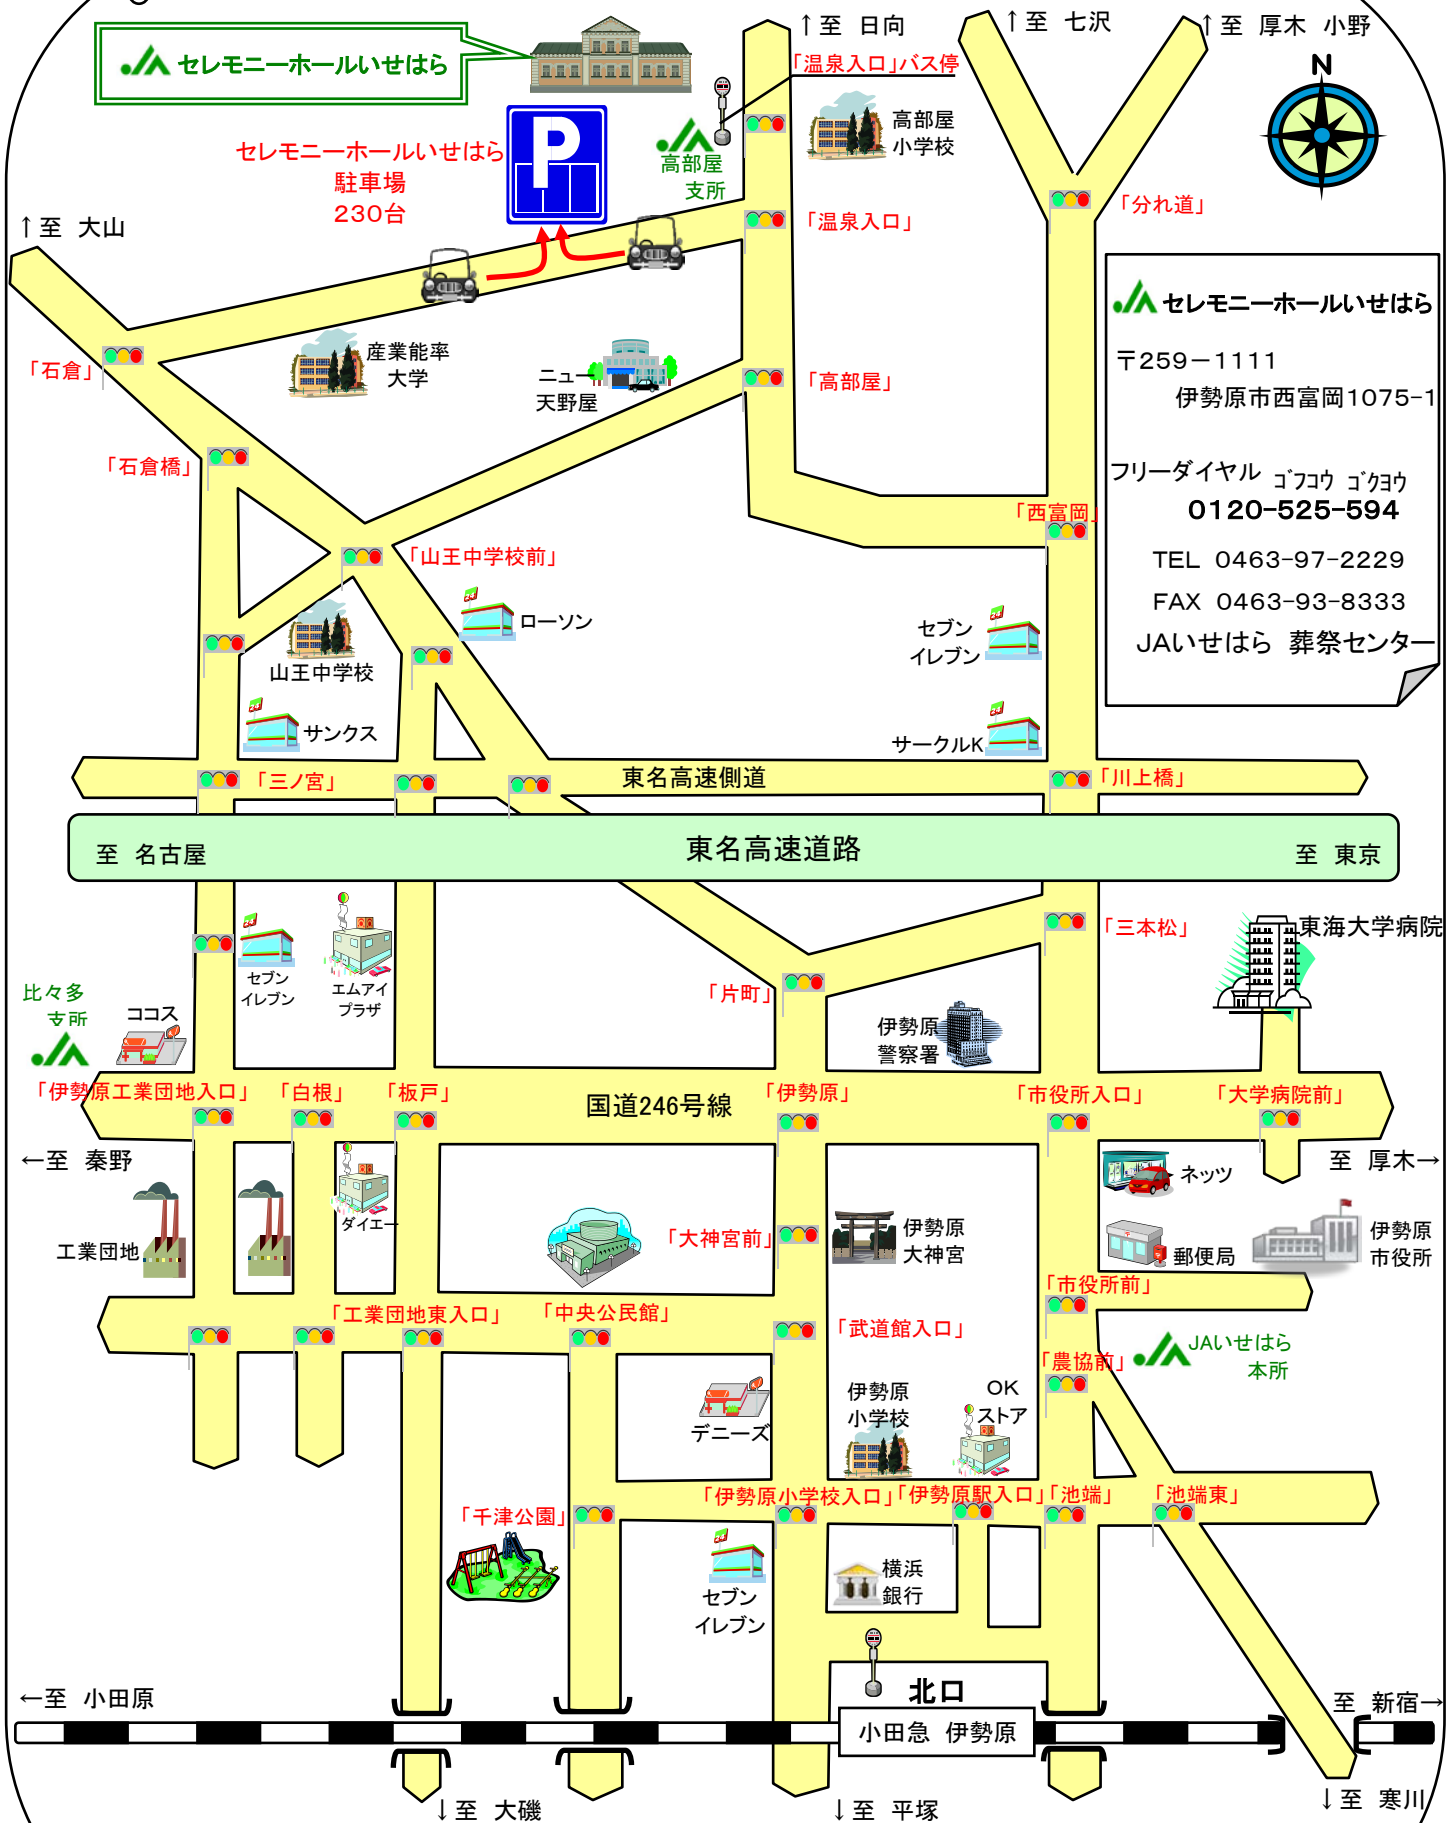

セレモニーホールいせはら 案内図

電車・バスをご利用の方 小田急線伊勢原駅下車 伊勢原駅北口
 「3」番バス停「日向薬師行」約15分 「温泉入口」バス停下車 徒歩1分